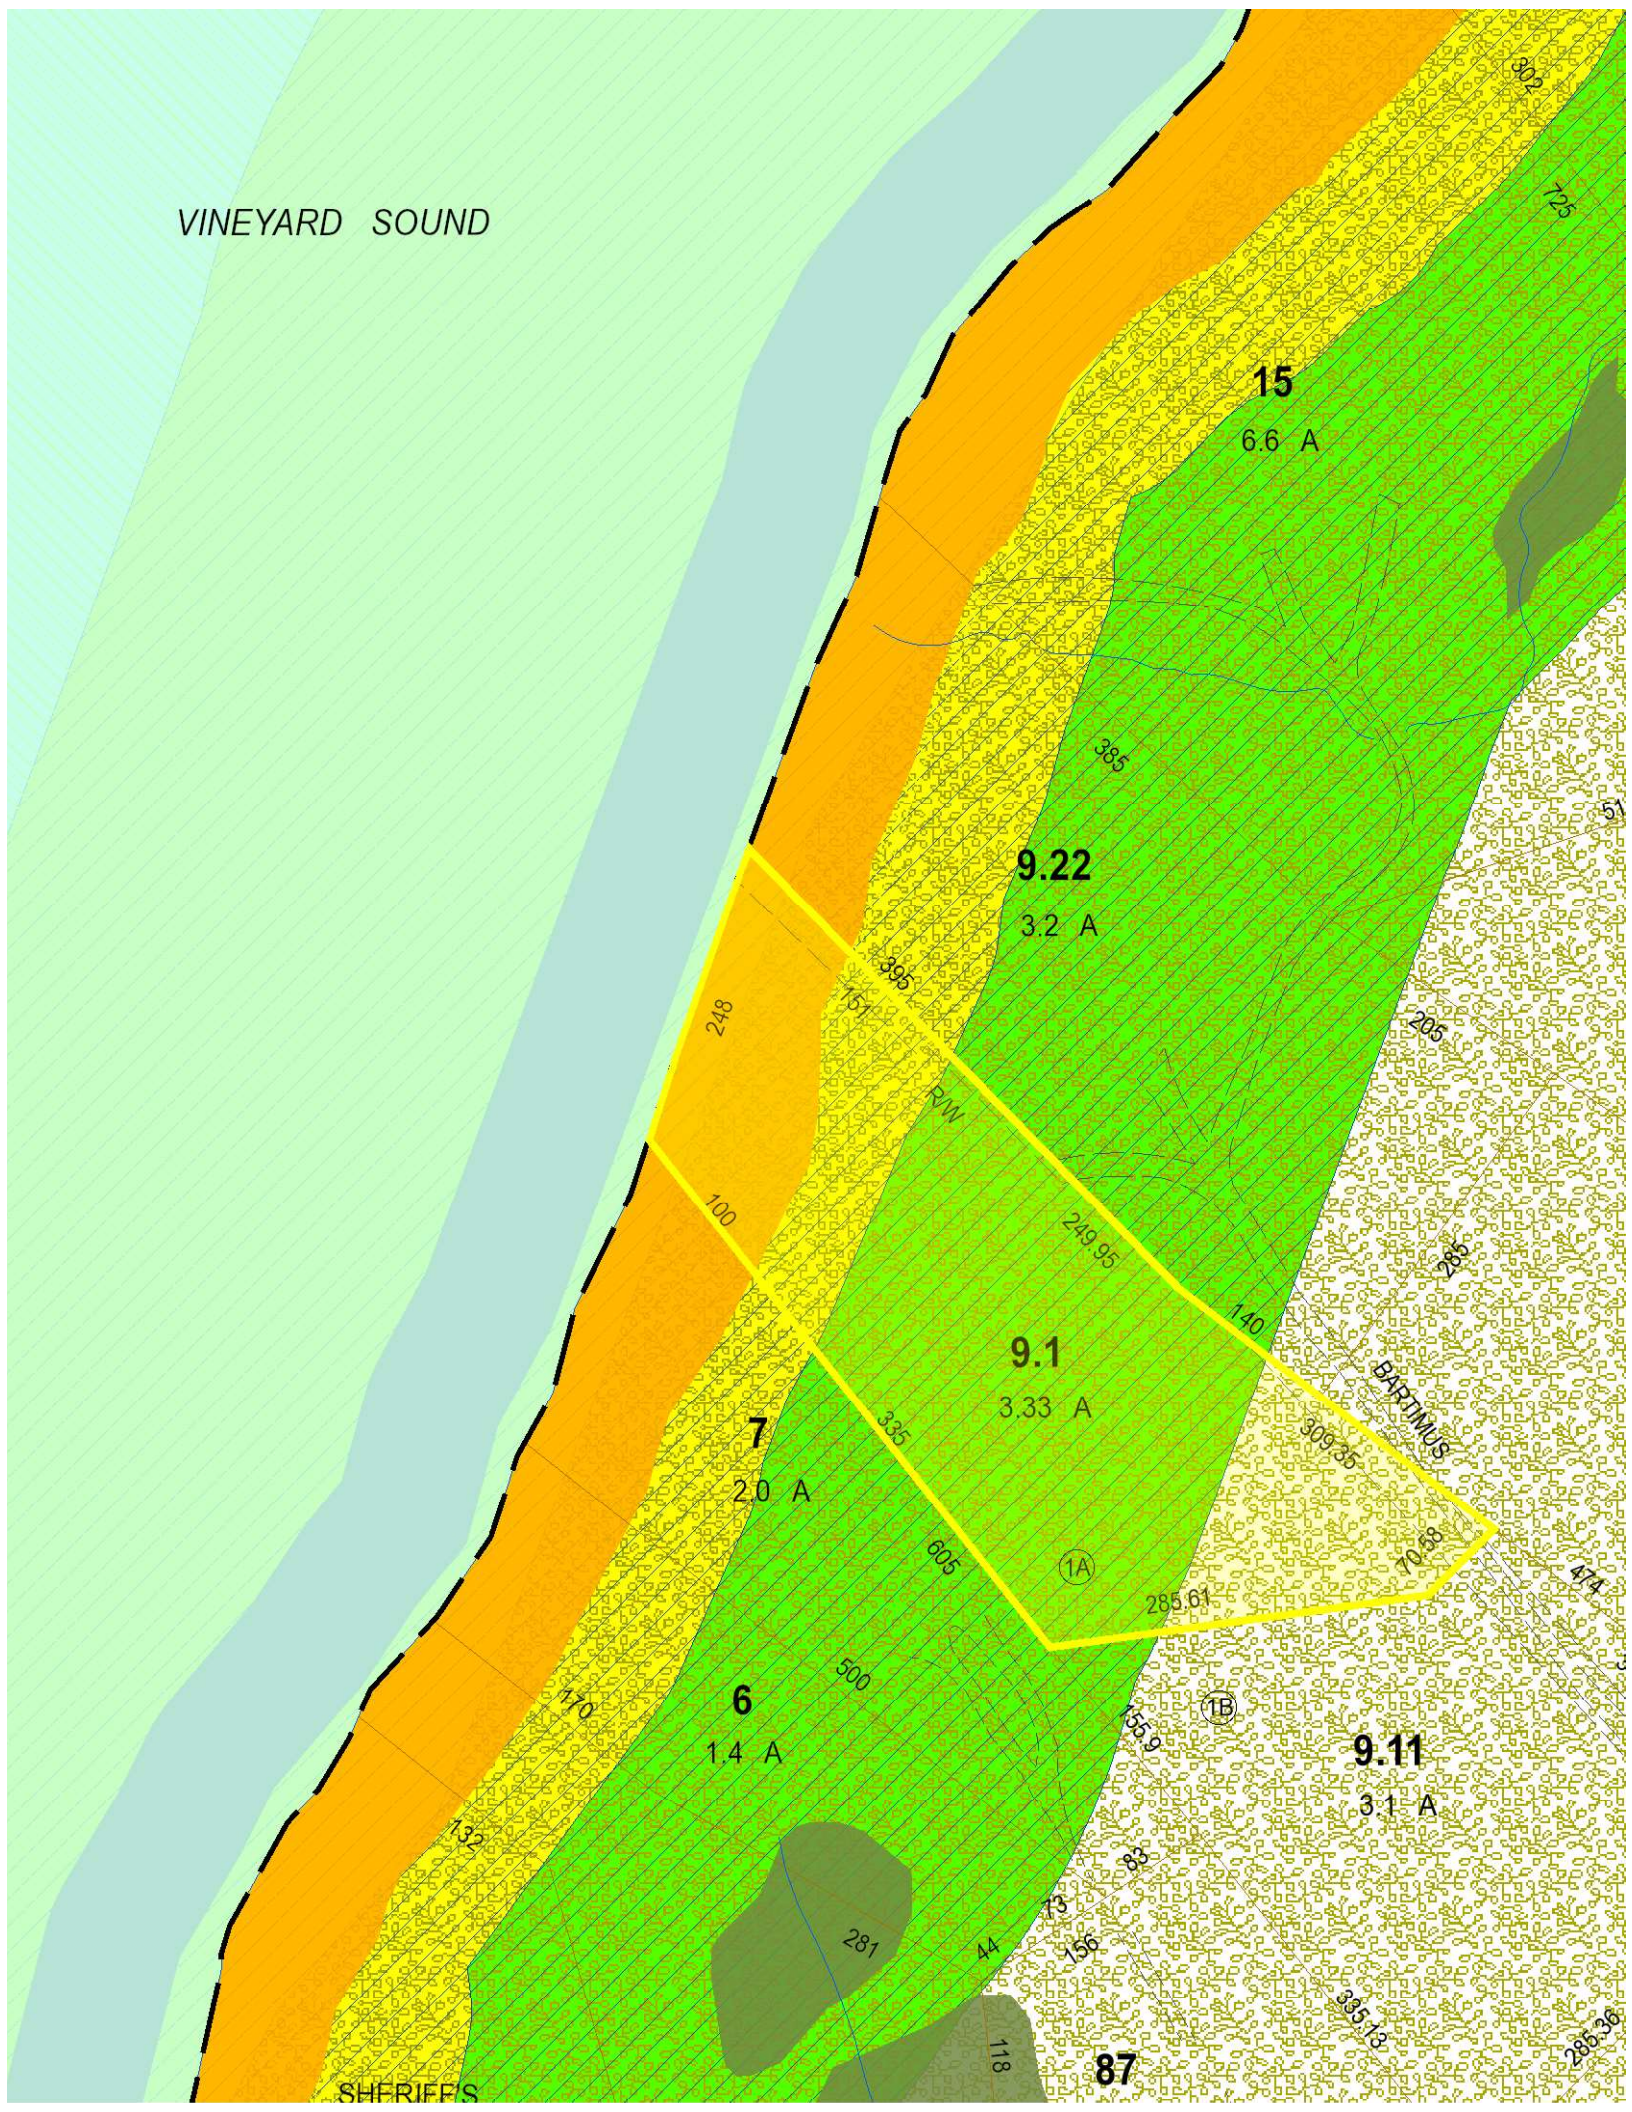

VINEYARD SOUND

15
6.6 A

9.22
3.2 A

9.1
3.33 A

7
2.0 A

6
1.4 A

9.11
3.1 A

87

SHERIFFS

BARTIMUS

RW

1A

1B

248

100

335

605

285.61

135.9

85

156

44

118

170

205

82

88

474

286.36

57

725

302